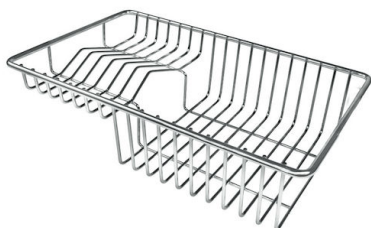

VASCA A RAGGIO STRETTO

Vasche con forme squadrate dal design moderno e con aumentata capienza. Per un'estetica minimal coniugata con la massima praticità.

VASCA PROFONDA

Vasche che raggiungono una profondità importante, oltre i 20 cm, grazie alla evoluta tecnologia produttiva, che offrono grande capienza e praticità in tutte le operazioni di lavaggio.

Fori Mixer 2 fori di serie

Foro incasso Vedi scheda tecnica

Gocciolatoio No

Larghezza 46 cm

Misura vasca 400x400mm

Numero vasche

1 vasca

Piletta

Piletta con comando automatico SPACE- PA

DATI TECNICI

Lavello / Sink cod. 3363 050

GALLERIA FOTOGRAFICA

IN DOTAZIONE

Piletta automatica Space - PA
8407 108

ACCESSORI OPZIONALI

Cestello portapiatti inox
8100 303

* solo in abbinamento con l'accessorio
8644 101

Tagliere Twin in HDPE
8644 101

Cestello bianco
8612 100

Cestello portapiatti inox
8100 201

Griglia portapiatti inox
8100 154

**Kit grattugia con supporto per
anello e vassoio di raccolta alimenti**
8159 101