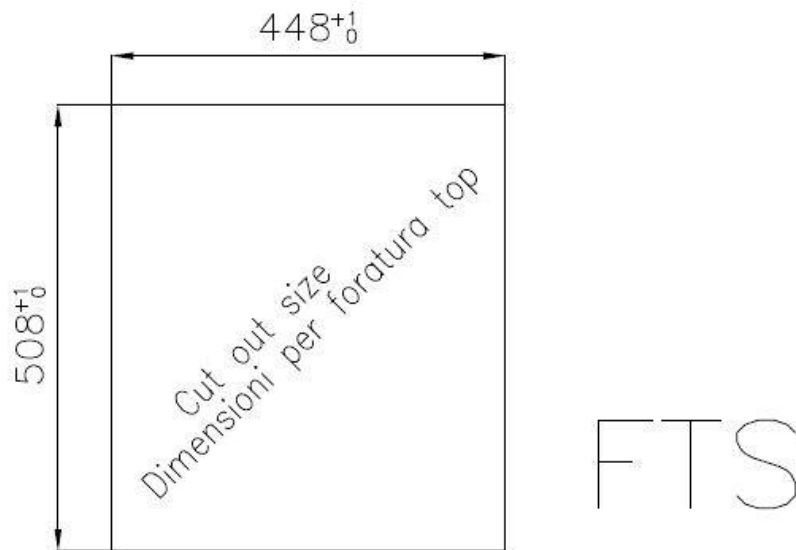

Lavello / Sink cod. 3363 050