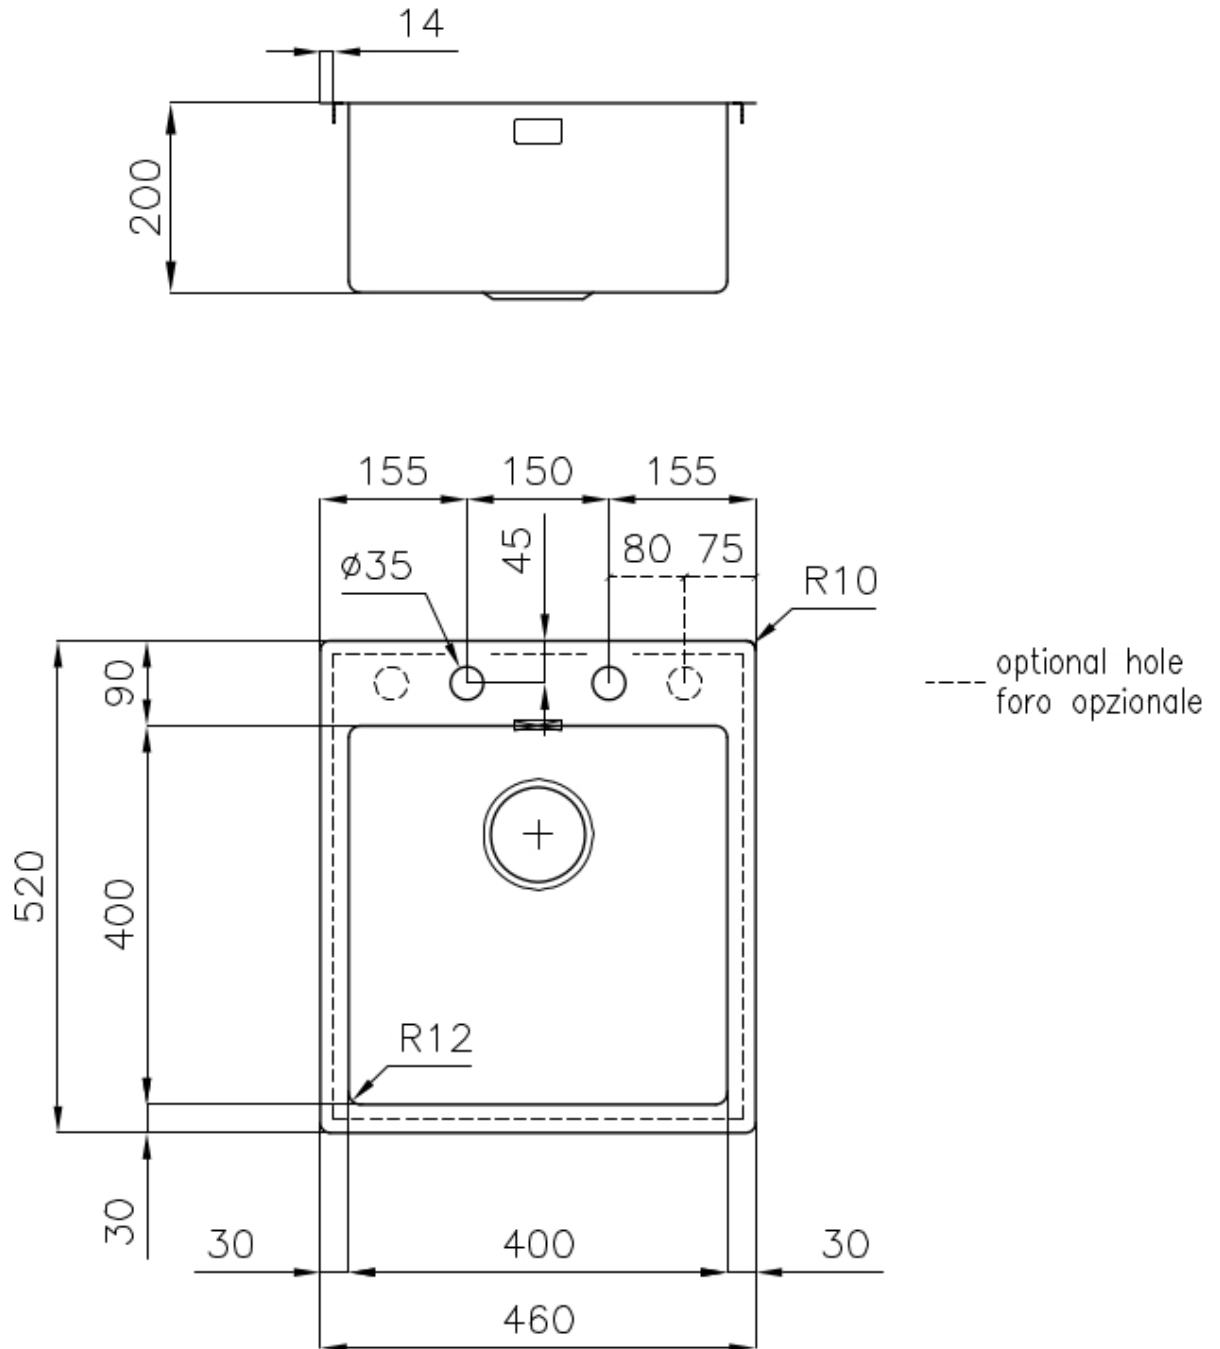

Numero vasche

1 vasca

Piletta

Piletta con comando automatico SPACE- PA

DATI TECNICI